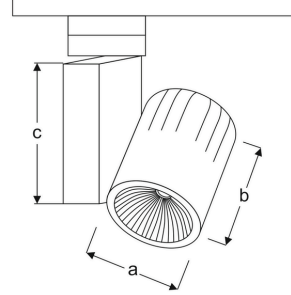

BENO

TRACKLIGHTS

VTR06 2120F RB30
VTR06 2120F RB40
VTR06 2120F RB60

MECHANICAL SPECS / MEKANİK ÖZELLİKLER

Application Areas Uygulama Alanları	Exhibition Room - Offices - Foyers - Shopping malls
Luminaire Type Ürün Tipi	LED Tracklight
Luminaire Body Ürün Gövdesi	Die cast aluminum
Luminaire Diffuser Ürün Difüzörü	Clear opal glass with reflector
Luminaire Colour Ürün Gövde Rengi	S : Ral 9005 Jet black / B : Ral 9016 Traffic White / G : Ral 9006 Grey
Ingress Protection (IP) Rating IP Sınıfı	IP40
Impact Resistance (IK) Rating IK Sınıfı	IK02